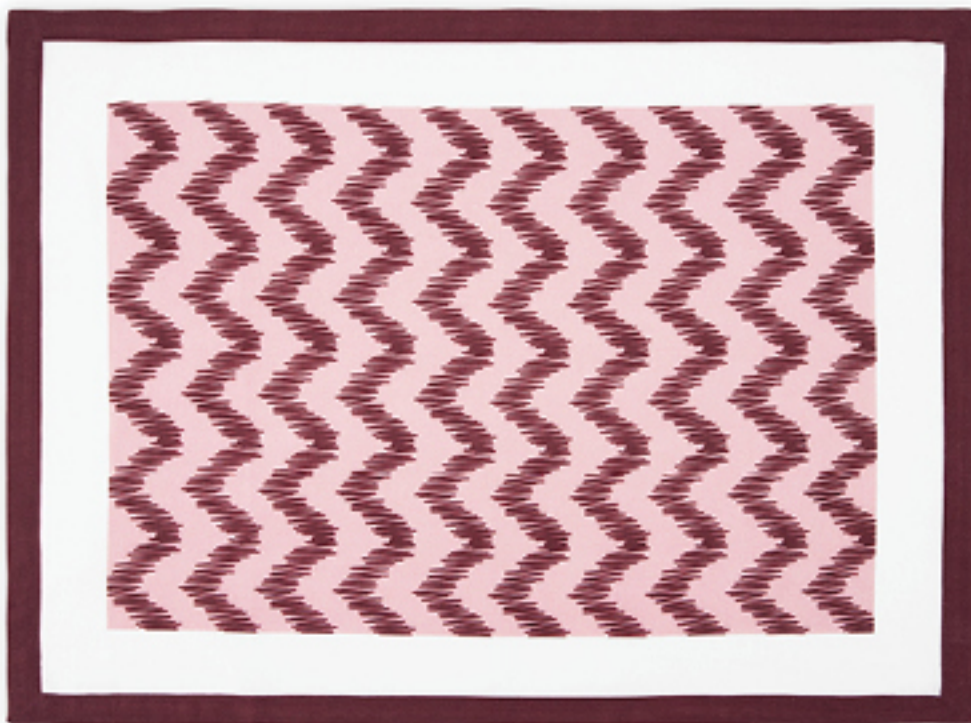

JOGO AMERICANO
R$ 690 - SET 2 UN