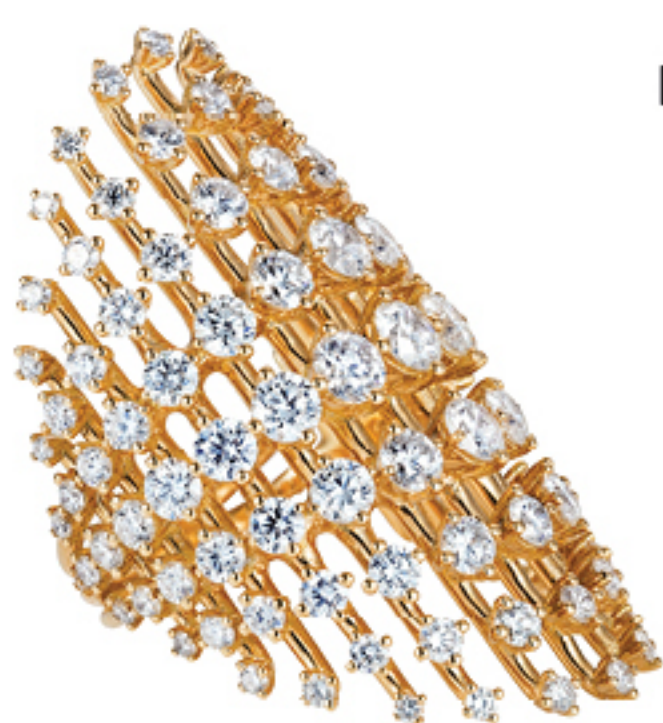

cj **fashion**
private shoppers

*FERNANDO
JORGE*

FINE JEWELLERY

O designer de joias brasileiro Fernando Jorge se inspira na casualidade e sensualidade de sua terra natal.

Suas peças são cheias de sensualidade, energia e movimento - uma estética essencialmente brasileira.

Ele utiliza pedras e minerais nacionais conferindo seu acabamento característico, incluindo lapidações especiais e estruturas delicadas em correntes de ouro.

O resultado final tem um caráter escultural que é ao mesmo tempo elegante e atual.

NAS PÁGINAS PARA FALAR COM SUA PRIVATE SHOPPER

DISCO RING
R\$ 154.550

DISCO WIDE BAND
R\$ 73.650

cjfashion.com

CLARITY SMALL EARRINGS
R\$ 73.500

CLARITY RING
R\$ 32.750

LONG SEQUENCE EARRINGS
R\$ 95.500

SOLO STUDS
R\$ 5.500

SURROUNDING SMALL RING
MOTHER OF PEARL YELLOW
R\$ 19.550

ORBIT SMALL STUDS
TAGUA YELLOW
R\$ 10.450

JUGGLER EARRINGS
R\$ 99.550

AERIAL LOOPS RING

ACROBAT LOBE EARRINGS
R\$ 23.200

ACROBAT BRACELET
R\$ 22.750