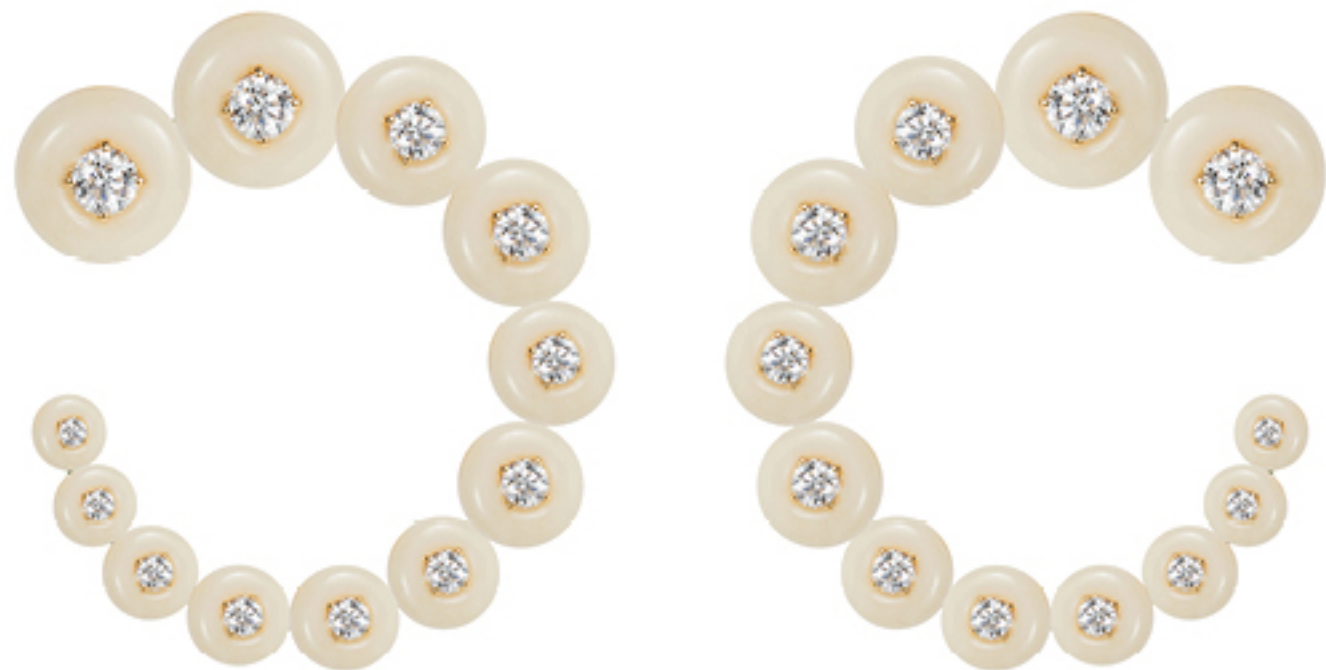

Ele utiliza pedras e minerais nacionais conferindo seu acabamento característico, incluindo lapidações especiais e estruturas delicadas em correntes de ouro.

O resultado final tem um caráter escultural que é ao mesmo tempo elegante e atual.

NAS PÁGINAS PARA FALAR COM SUA PRIVATE SHOPPER

DISCO RING
R\$ 154.550

DISCO WIDE BAND
R\$ 73.650

cjfashion.com

CLARITY SMALL EARRINGS
R\$ 73.500

CLARITY RING
R\$ 32.750

LONG SEQUENCE EARRINGS
R\$ 95.500

SOLO STUDS
R\$ 5.500

RADIANT EARRINGS
R\$ 86.500

DOUBLED LINKS BRACELET
R\$ 36.350

DOUBLE STRETCHED
LINKS EARRINGS
R\$ 6.800

cjfashion.com

SIGNAL SMALL PENDANT TAGUA
MOTHER OF PEARL YELLOW
R\$ 18.200

SURROUND CIRCLE
EARRINGS TAGUA YELLOW
R\$ 82.750

SURROUNDING SMALL RING
MOTHER OF PEARL YELLOW
R\$ 19.550

ORBIT SMALL STUDS
TAGUA YELLOW
R\$ 10.450

JUGGLER EARRINGS
R\$ 99.550

AERIAL LOOPS RING

ACROBAT LOBE EARRINGS
R\$ 23.200

ACROBAT BRACELET
R\$ 22.750