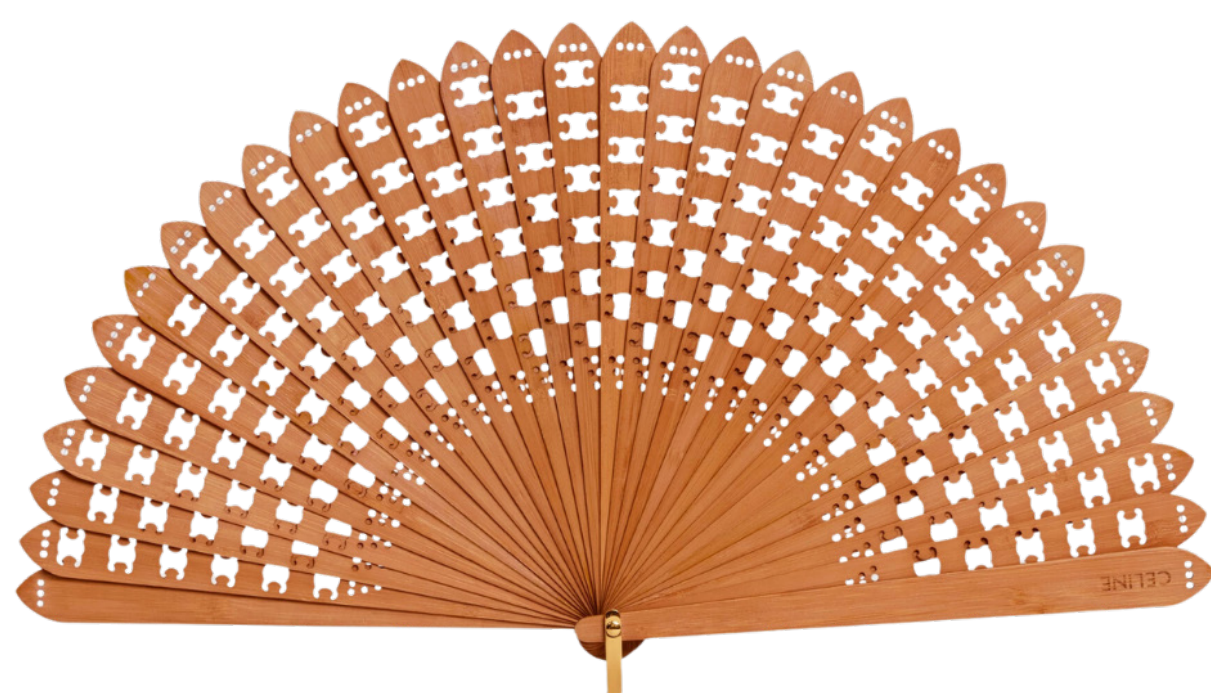

FERNANDO JORGE,
R\$ 12.250

MISSONI,
R\$ 4.853

VALENTINO,
R\$ 5.900

LOÉR,
R\$ 566

CELINE,
R\$ 3.900

BOTTI,
R\$ 1.680

AQUAZZURA,
R\$ 19.590

VALENTINO,
SOB CONSULTA