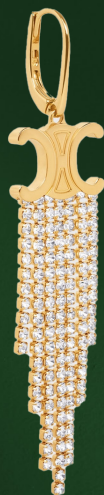

BRINCO
TRIOMPHE,
CELINE,