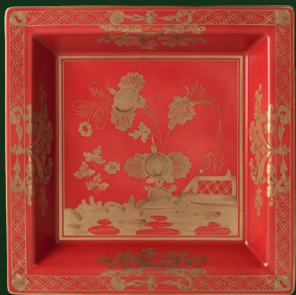

BULE DE CHÁ,
RICHARD GINORI
PARA 6F,
R$ 8.890

CLIQUE E COMPRE